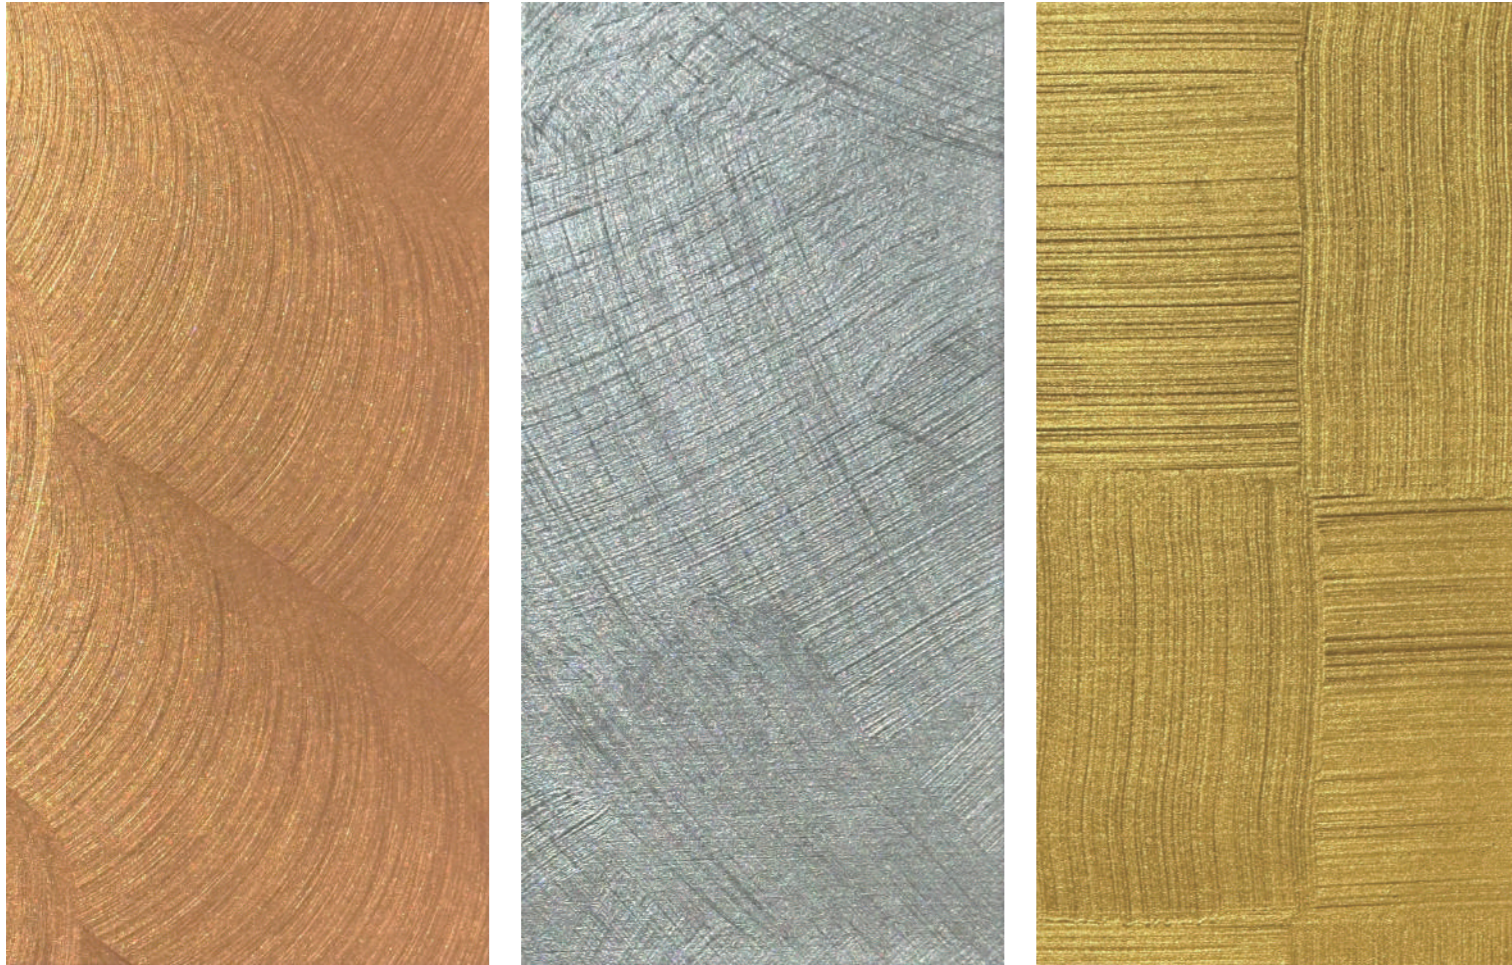

## Decorà

Decorà 黛珂拉裝飾藝術塗料系列是精緻裝飾藝術的完美體現，

融合古典藝術的永恆魅力與現代設計的創新理念。

這款高雅的塗料系統能夠創造出獨特的視覺層次與豐富的藝術氛圍，

為空間帶來如藝術品般的裝飾效果與文化內涵。

- 適用風格：特別適合藝術愛好者、文化工作者、設計師等追求藝術品味與文化內涵的高品質生活空間，以及博物館、畫廊、文化中心等藝術文化場所。